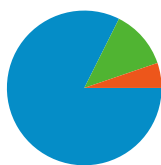

Uso del sitio

631 Visitas

23,61% Porcentaje de rebote

4.399 Páginas vistas

00:01:37 Promedio de tiempo en el sitio

6,97 Páginas/visita

89,38% Porcentaje de visitas nuevas

Visión general de usuarios

Usuarios del sitio web
572

Gráfico de visitas por ubicación

Visión general de las fuentes de tráfico

- **Motores de búsqueda**
520,00 (82,41%)
- **Sitios web de referencia**
78,00 (12,36%)
- **Tráfico directo**
33,00 (5,23%)

Fuentes de tráfico principales

Fuentes	Visitas	Porcentaje de visitas	Palabras clave	Visitas	Porcentaje de visitas
google (organic)	513	81,30%	camping lleida	84	16,15%
paginasamarillas.es (referral)	49	7,77%	ribes camping	43	8,27%
(direct) ((none))	33	5,23%	camping en lleida	31	5,96%
google.es (referral)	12	1,90%	camping ribes	27	5,19%
maps.google.es (referral)	9	1,43%	campings lleida	21	4,04%

1 - 10 de 15

Las páginas de este sitio se han visitado un total de 4.399 veces.

 **4.399** Páginas vistas

 **2.620** Visitas únicas

 **23,61%** Porcentaje de rebote

Contenido principal

Páginas	Páginas vistas	Porcentaje de páginas vistas
/	972	22,10%
/productos/segunda-mano/	398	9,05%
/productos/caravanas/	353	8,02%
/ribes-camping/	293	6,66%
/productos/segunda-mano/caravanas1/	278	6,32%