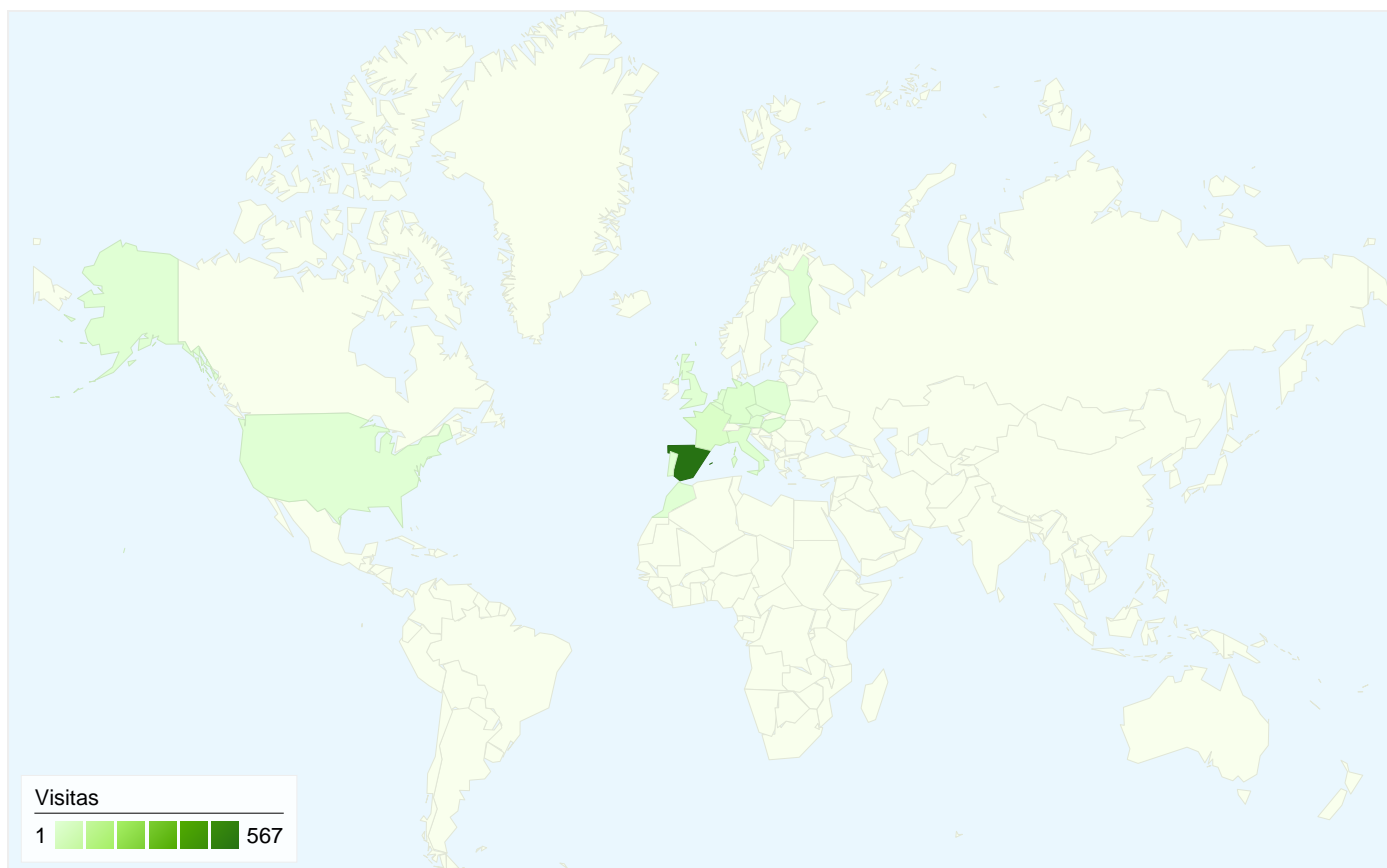

Usuarios del sitio web
572

Gráfico de visitas por ubicación

Visión general de las fuentes de tráfico

- **Motores de búsqueda**
520,00 (82,41%)
- **Sitios web de referencia**
78,00 (12,36%)
- **Tráfico directo**
33,00 (5,23%)

Visión general de usuarios

En comparación con: Sitio

572 usuarios han visitado este sitio.

631 Visitas

572 Usuario único absoluto

4.399 Páginas vistas

6,97 Promedio de páginas vistas

00:01:37 Tiempo en el sitio

Todas las fuentes de tráfico han enviado un total de 631 visitas.

-  **5,23%** Tráfico directo
-  **12,36%** Sitios web de referencia
-  **82,41%** Motores de búsqueda

- **Motores de búsqueda**
520,00 (82,41%)
- **Sitios web de referencia**
78,00 (12,36%)
- **Tráfico directo**
33,00 (5,23%)

Gráfico de visitas por ubicación

En comparación con: Sitio

631 visitas provinieron de 15 países/territorios.

Uso del sitio

País/territorio	Visitas	Páginas/visita	Promedio de tiempo en el sitio	Porcentaje de visitas nuevas	Porcentaje de rebote
Spain	567	7,20	00:01:40	88,89%	21,87%
France	22	6,05	00:00:54	95,45%	31,82%
Germany	11	3,55	00:02:21	100,00%	45,45%
Italy	8	2,50	00:00:24	87,50%	62,50%
Netherlands	6	3,83	00:00:40	83,33%	50,00%
United Kingdom	4	4,25	00:00:55	100,00%	0,00%
Portugal	4	2,00	00:00:22	100,00%	50,00%
Belgium	2	6,50	00:00:24	100,00%	50,00%
Morocco	1	1,00	00:00:00	100,00%	100,00%
Austria	1	11,00	00:01:12	100,00%	0,00%