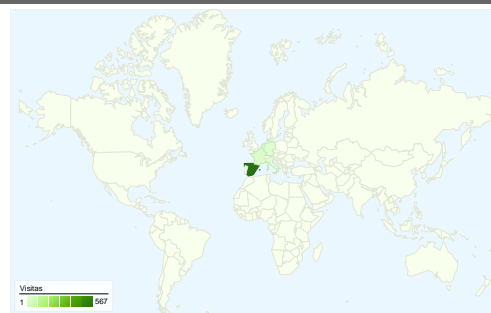

Uso del sitio

631 Visitas

23,61% Porcentaje de rebote

4.399 Páginas vistas

00:01:37 Promedio de tiempo en el sitio

6,97 Páginas/visita

89,38% Porcentaje de visitas nuevas

Visión general de usuarios

Usuarios del sitio web
572

Gráfico de visitas por ubicación

Visión general de las fuentes de tráfico

- **Motores de búsqueda**
520,00 (82,41%)
- **Sitios web de referencia**
78,00 (12,36%)
- **Tráfico directo**
33,00 (5,23%)

Visión general de usuarios

En comparación con: Sitio

572 usuarios han visitado este sitio.

631 Visitas

572 Usuario único absoluto

4.399 Páginas vistas

6,97 Promedio de páginas vistas

00:01:37 Tiempo en el sitio

Gráfico de visitas por ubicación

En comparación con: Sitio

631 visitas provinieron de 15 países/territorios.

Uso del sitio

País/territorio	Visitas	Páginas/visita	Promedio de tiempo en el sitio	Porcentaje de visitas nuevas	Porcentaje de rebote
Spain	567	7,20	00:01:40	88,89%	21,87%
France	22	6,05	00:00:54	95,45%	31,82%
Germany	11	3,55	00:02:21	100,00%	45,45%
Italy	8	2,50	00:00:24	87,50%	62,50%
Netherlands	6	3,83	00:00:40	83,33%	50,00%
United Kingdom	4	4,25	00:00:55	100,00%	0,00%
Portugal	4	2,00	00:00:22	100,00%	50,00%
Belgium	2	6,50	00:00:24	100,00%	50,00%
Morocco	1	1,00	00:00:00	100,00%	100,00%
Austria	1	11,00	00:01:12	100,00%	0,00%