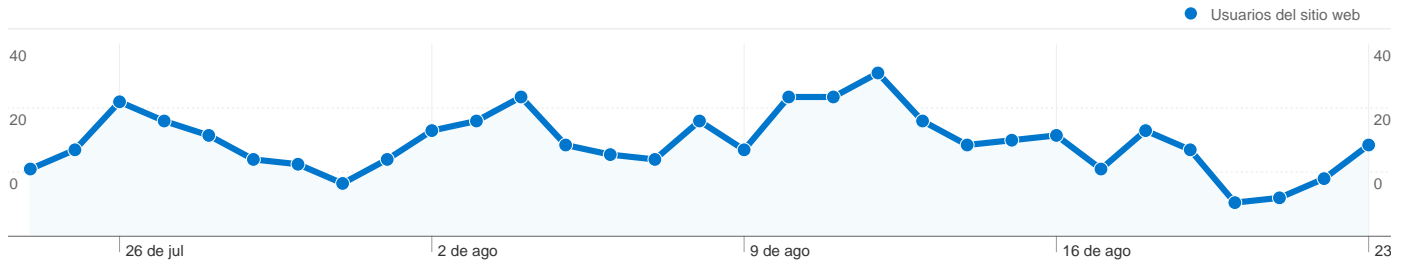

Uso del sitio

631 Visitas

23,61% Porcentaje de rebote

4.399 Páginas vistas

00:01:37 Promedio de tiempo en el sitio

6,97 Páginas/visita

89,38% Porcentaje de visitas nuevas

Visión general de usuarios

Usuarios del sitio web
572

Gráfico de visitas por ubicación

Visión general de las fuentes de tráfico

- **Motores de búsqueda**
520,00 (82,41%)
- **Sitios web de referencia**
78,00 (12,36%)
- **Tráfico directo**
33,00 (5,23%)

Visión general de usuarios

En comparación con: Sitio

572 usuarios han visitado este sitio.

631 Visitas

572 Usuario único absoluto

4.399 Páginas vistas

6,97 Promedio de páginas vistas

00:01:37 Tiempo en el sitio

Gráfico de visitas por ubicación

En comparación con: Sitio

631 visitas provinieron de 15 países/territorios.

Uso del sitio

País/territorio	Visitas	Páginas/visita	Promedio de tiempo en el sitio	Porcentaje de visitas nuevas	Porcentaje de rebote
Spain	567	7,20	00:01:40	88,89%	21,87%
France	22	6,05	00:00:54	95,45%	31,82%
Germany	11	3,55	00:02:21	100,00%	45,45%
Italy	8	2,50	00:00:24	87,50%	62,50%
Netherlands	6	3,83	00:00:40	83,33%	50,00%
United Kingdom	4	4,25	00:00:55	100,00%	0,00%
Portugal	4	2,00	00:00:22	100,00%	50,00%
Belgium	2	6,50	00:00:24	100,00%	50,00%
Morocco	1	1,00	00:00:00	100,00%	100,00%
Austria	1	11,00	00:01:12	100,00%	0,00%