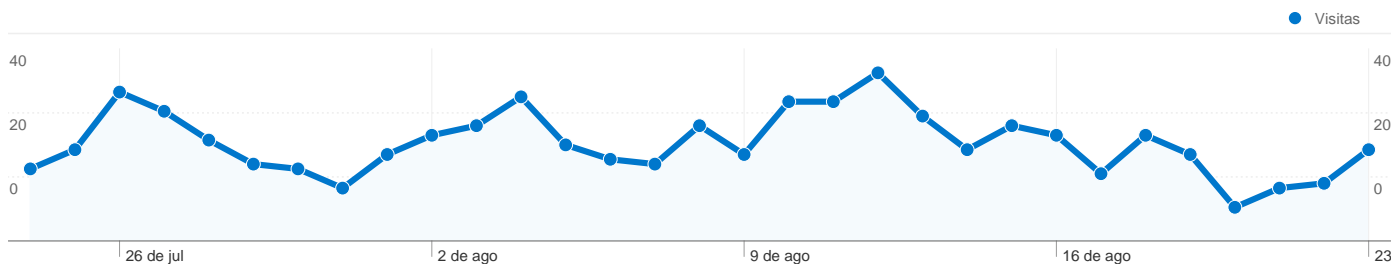

Todas las fuentes de tráfico han enviado un total de 631 visitas.

- **5,23%** Tráfico directo
- **12,36%** Sitios web de referencia
- **82,41%** Motores de búsqueda

- **Motores de búsqueda**
  520,00 (82,41%)
- **Sitios web de referencia**
  78,00 (12,36%)
- **Tráfico directo**
  33,00 (5,23%)

Fuentes de tráfico principales

Fuentes	Visitas	Porcentaje de visitas	Palabras clave	Visitas	Porcentaje de visitas
google (organic)	513	81,30%	camping lleida	84	16,15%
paginasamarillas.es (referral)	49	7,77%	ribes camping	43	8,27%
(direct) ((none))	33	5,23%	camping en lleida	31	5,96%
google.es (referral)	12	1,90%	camping ribes	27	5,19%
maps.google.es (referral)	9	1,43%	campings lleida	21	4,04%