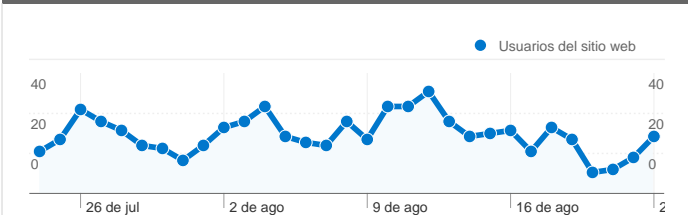

Uso del sitio

631 Visitas

23,61% Porcentaje de rebote

4.399 Páginas vistas

00:01:37 Promedio de tiempo en el sitio

6,97 Páginas/visita

89,38% Porcentaje de visitas nuevas

Visión general de usuarios

Usuarios del sitio web
572

Gráfico de visitas por ubicación

Visión general de las fuentes de tráfico

- **Motores de búsqueda**
520,00 (82,41%)
- **Sitios web de referencia**
78,00 (12,36%)
- **Tráfico directo**
33,00 (5,23%)

Visión general de usuarios

En comparación con: Sitio

572 usuarios han visitado este sitio.

631 Visitas

572 Usuario único absoluto

4.399 Páginas vistas

6,97 Promedio de páginas vistas

00:01:37 Tiempo en el sitio

Gráfico de visitas por ubicación

En comparación con: Sitio

631 visitas provinieron de 15 países/territorios.

Uso del sitio

País/territorio	Visitas	Páginas/visita	Promedio de tiempo en el sitio	Porcentaje de visitas nuevas	Porcentaje de rebote
Spain	567	7,20	00:01:40	88,89%	21,87%
France	22	6,05	00:00:54	95,45%	31,82%
Germany	11	3,55	00:02:21	100,00%	45,45%
Italy	8	2,50	00:00:24	87,50%	62,50%
Netherlands	6	3,83	00:00:40	83,33%	50,00%
United Kingdom	4	4,25	00:00:55	100,00%	0,00%
Portugal	4	2,00	00:00:22	100,00%	50,00%
Belgium	2	6,50	00:00:24	100,00%	50,00%
Morocco	1	1,00	00:00:00	100,00%	100,00%
Austria	1	11,00	00:01:12	100,00%	0,00%