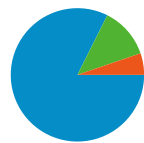

- **Motores de búsqueda**
  520,00 (82,41%)
- **Sitios web de referencia**
  78,00 (12,36%)
- **Tráfico directo**
  33,00 (5,23%)

Fuentes de tráfico principales

Fuentes	Visitas	Porcentaje de visitas	Palabras clave	Visitas	Porcentaje de visitas
google (organic)	513	81,30%	camping lleida	84	16,15%
paginasamarillas.es (referral)	49	7,77%	ribes camping	43	8,27%
(direct) ((none))	33	5,23%	camping en lleida	31	5,96%
google.es (referral)	12	1,90%	camping ribes	27	5,19%
maps.google.es (referral)	9	1,43%	campings lleida	21	4,04%